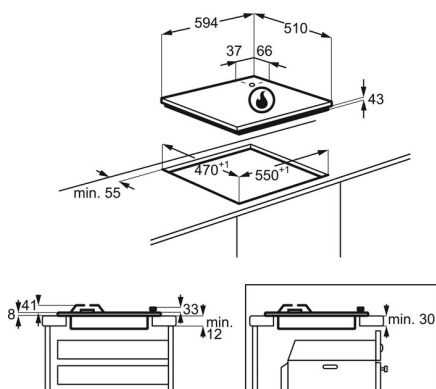

Specifikacija izdelka

Mere (ŠxG) v mm	590x510
Vrsta okvirja	brez okvirja ali poseben dizajn
Upravljanje	na steklu
Funkcije upravljanja	ne
Skupna priključna moč (plin) (W)	7650
Varnost kuhalne plošče	termostatski ventil
Vgradne mere (VXŠXG) v mm	45x550x470
Doseg rezanja	10
Dolžina kabla (m)	1.1
Levo spredaj- moč/premer	3000W/100mm
Zadaj-moč/premer	1900W/70mm
Desno spredaj-moč/premer	1000W/54mm
Desno zada-moč/premer	1900W/70mm
Indikator toplote	ne
PNC koda	949640736
Product Partner Code	All Open

PSGBHO180DE00004